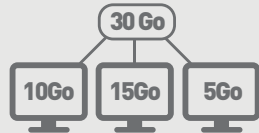

60 jours d'historique/rétention

Sauvegarde locale illimitée sur vos disques externes (Backup Hybride)

Installation - Supervision - Vérification
par des techniciens experts inclus.

Chaque forfait (en Go) peut être divisé selon votre nombre de postes.*

*à l'achat de comptes supplémentaires

À partir de

14.95\$ / 5Go
mensuel

Tous types de fichiers et bases de données

Propulsé par IT Cloud.ca

BackupEnLigne

Forfaits et options

| | |
|--------------------------------|---------------------------------|
| 5 Go ▶ 14.95 \$/mois | 400 Go ▶ 134.95 \$/mois |
| 10 Go ▶ 19.95 \$/mois | 450 Go ▶ 154.95 \$/mois |
| 20 Go ▶ 24.95 \$/mois | 500 Go ▶ 169.95 \$/mois |
| 30 Go ▶ 29.95 \$/mois | 600 Go ▶ 179.95 \$/mois |
| 40 Go ▶ 34.95 \$/mois | 700 Go ▶ 204.95 \$/mois |
| 60 Go ▶ 39.95 \$/mois | 800 Go ▶ 224.95 \$/mois |
| 100 Go ▶ 44.95 \$/mois | 900 Go ▶ 249.95 \$/mois |
| 150 Go ▶ 59.95 \$/mois | 1000 Go ▶ 269.95 \$/mois |
| 200 Go ▶ 74.95 \$/mois | 1250 Go ▶ 319.95 \$/mois |
| 250 Go ▶ 89.95 \$/mois | 1500 Go ▶ 369.95 \$/mois |
| 300 Go ▶ 104.95 \$/mois | 1750 Go ▶ 429.95 \$/mois |
| 350 Go ▶ 119.95 \$/mois | 2000 Go ▶ 489.95 \$/mois |